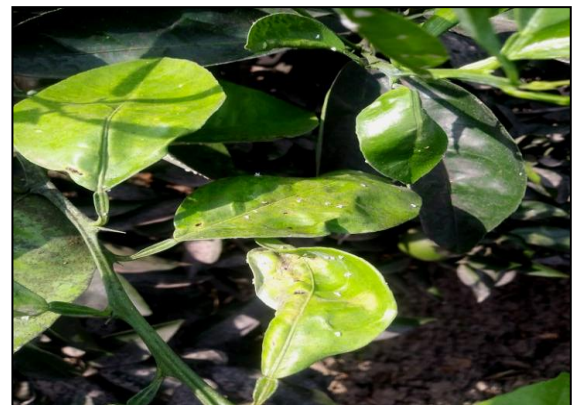

Avertissements agricoles

التنبيهات الزراعية

Aleurodes des agrumes (Rappel)

21-09-2020

Le réseau de surveillance de l'INPV continue de révéler d'importantes captures d'aleurodes sur agrumes, au niveau des vergers agrumicoles de la région de la Mitidja, où les orangers se trouvent au stade « grossissement des fruits à début maturation », stade sensible aux attaques de cet insecte.

A cet effet et compte tenu du stade sensible des orangers et des conditions climatiques favorables à la pullulation de ce ravageur, il est préconisé à l'ensemble des agrumiculteurs, de procéder dès à présent aux traitements chimiques par les insecticides appropriés et homologués afin de protéger les fruits.